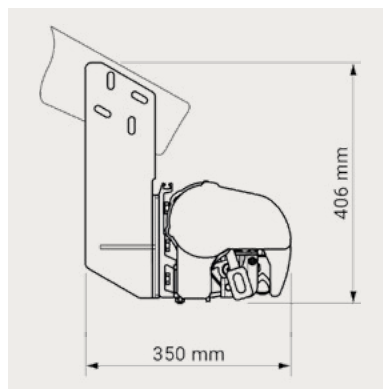

# TERASSMARKIS MODELL P

Väggmontage

Takmontage

Spärrmontering lodrätt

Robust semi kassettmarkis med alu frontpanel- till mellanstora och stora markiser. Kan tillverkas med stort utfall. Monteringspunkter är flexibla.

## SPECIFIKATIONER

KASSETT	Extruderat aluminium, 205 x 225 mm (H x B).
FÖRBOM	Extruderat aluminium.
ARM	Extruderat aluminium, arm med förbehandlad vajer.
PROFILFÄRG	Standard 9010 vit, 9006 silvergrå, 1015 beige, 8014 brun, 71319 grafit struktur och svart 9005*. * Endast i utfall 310 cm och 360 cm.
MARKISDUK	100% akryl. Kulör, se kollektion.
BETJÄNING	Kontakt, fjärrstyrning eller vridstång.
DIMENSIONER	Bredd: Upp till 530 cm med 2 armar. Upp till 650 cm med 3 armar. Utfall:160/210/260/310/360 cm.