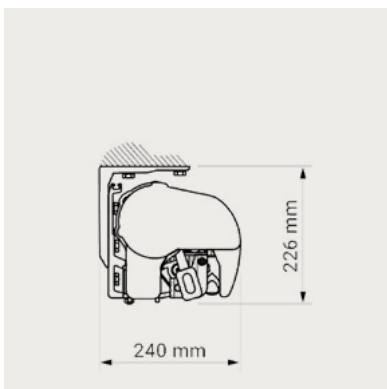

# TERASSMARKIS MODELL P

Väggmontage

Takmontage

Spärrmontering lodrätt

Robust semi kassettmarkis med alu frontpanel- till mellanstora och stora markiser. Kan tillverkas med stort utfall. Monteringspunkter är flexibla.

## SPECIFIKATIONER

KASSETT	Extruderat aluminium, 205 x 225 mm (H x B).
FÖRBOM	Extruderat aluminium.
ARM	Extruderat aluminium, arm med förbehandlad vajer.
PROFILFÄRG	Standard 9010 vit, 9006 silvergrå, 1015 beige, 8014 brun, 71319 grafit struktur och svart 9005*. * Endast i utfall 310 cm och 360 cm.
MARKISDUK	100% akryl. Kulör, se kollektion.
BETJÄNING	Kontakt, fjärrstyrning eller vridstång.
DIMENSIONER	Bredd: Upp till 530 cm med 2 armar. Upp till 650 cm med 3 armar. Utfall:160/210/260/310/360 cm.