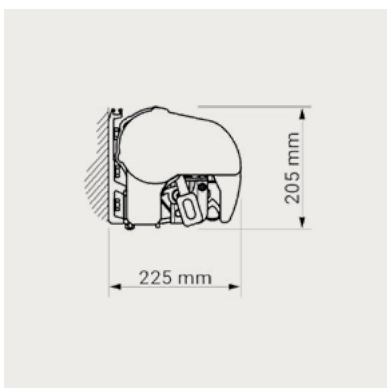

# TERASSMARKIS MODELL P

Väggmontage

Takmontage

Spärrmontering lodrätt

Robust semi kassettmarkis med alu frontpanel- till mellanstora och stora markiser. Kan tillverkas med stort utfall. Monteringspunkter är flexibla.

## SPECIFIKATIONER

KASSETT	Extruderat aluminium, 205 x 225 mm (H x B).
FÖRBOM	Extruderat aluminium.
ARM	Extruderat aluminium, arm med förbehandlad vajer.
PROFILFÄRG	Standard 9010 vit, 9006 silvergrå, 1015 beige, 8014 brun, 71319 grafit struktur och svart 9005*. * Endast i utfall 310 cm och 360 cm.
MARKISDUK	100% akryl. Kulör, se kollektion.
BETJÄNING	Kontakt, fjärrstyrning eller vridstång.
DIMENSIONER	Bredd: Upp till 530 cm med 2 armar. Upp till 650 cm med 3 armar. Utfall:160/210/260/310/360 cm.