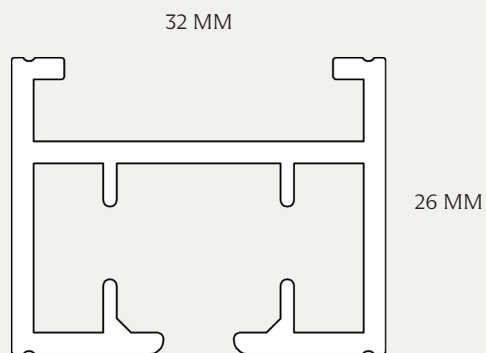

PROFIL 3226

Fischer[®]

TILBEHØR

Takbeslag

Rulleglider

Vinkel til vegg montering
Ekstra kraftig

Øvrig tilbehør: På forespørsel.

SPESIFIKASJONER

SKINNE	Ekstrudert aluminium.			
DIMENSJONER	Bredde 32 mm, høyde 26 mm.			
PROFILFARGE	Standard RAL 9010 eller sølv. RAL spesialfarge kan utføres.			
MAKS. BREDDDE	16 meter (avhengig av stoffvekt). Se bæreevne.			
ØKNING	Med sameledd.			
BETJENING	Manuell via kjedetrekk eller motorisert.			
GARDINVEKT	Mellomtung til tung.			
MIN. BØYERADIUS	35 cm, 50 cm for motorisert.			
BÆREEVNE MANUELL KJEDETRÉKK*	Lengde 6 m: 20 kg.			
BÆREEVNE 30W MOTOR*	Lengde 6 m: 40 kg	lengde 10 m: 35 kg	lengde 12 m: 30 kg	lengde 16 m: 25 kg.
BÆREEVNE 45W MOTOR*	Lengde 6 m: 45 kg	lengde 10 m: 40 kg	lengde 12 m: 35 kg	lengde 16 m: 30 kg.
BÆREEVNE 60W MOTOR*	Lengde 6 m: 60 kg	lengde 10 m: 50 kg	lengde 12 m: 40 kg	lengde 16 m: 30 kg.
BÆREEVNE 30W TANDEM MOTOR*	Lengde 6 m: 50 kg	lengde 10 m: 45 kg	lengde 12 m: 35 kg	lengde 16 m: 30 kg.
BÆREEVNE 45W TANDEM MOTOR*	Lengde 6 m: 60 kg	lengde 10 m: 55 kg	lengde 12 m: 40 kg	lengde 16 m: 35 kg.