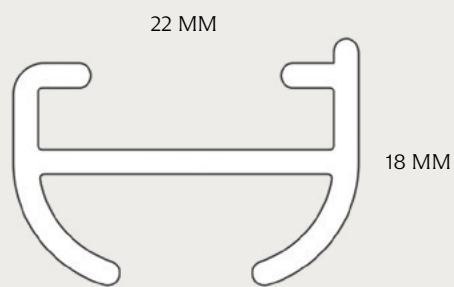

PROFIL 2218

Fischer[®]

TILBEHØR

Glider på streng med 10 stk.

Vridstopper

Glider på snor

Endekapsel

Beslag

SPECIFIKATIONER

SKINNE Ekstruderet aluminium.

DIMENSIONER Bredde 22 mm, højde 18 mm.

PROFILFARVE Standard RAL 9010.

MAKS. BREDDE 6 meter (afh. af stofvægt).

ØGNING Ikke egnet.

GARDINVÆGT Let.

MIN. BUKKERADIUS Kan ikke bukes eller vales.