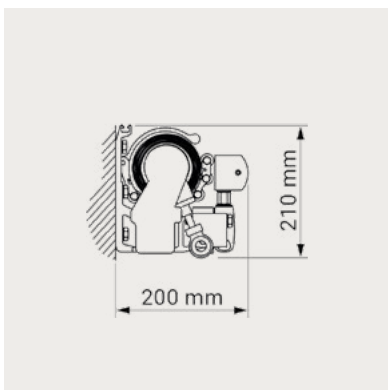

TERASSSMARKIS MODELL J

Fischer[®]

TERASSMARKIS MODELL J

Väggmontage

Takmontage

Väggmontage med tak

Spärrmontering lodrätt

Traditionell öppen markis med kappa. Kassett kan väljas till om markisen är exponerad för väder och vind. Monteringspunkter är flexibla.

SPECIFIKATIONER

KASSETT Levereras utan kassett- dock kan kassett väljas till.

FÖRBOM Extruderat aluminium med kappa.

ARM Extruderat aluminium, arm med förbehandlad vajer.

PROFILFÄRG Standard 9010 vit, 9006 silvergrå, 1015 beige, 8014 brun och 71319 grafit struktur.

MARKISDUK 100% akryl. Kulör, se kollektion.

BETJÄNING Kontakt, fjärrstyrning eller vridstång.

DIMENSIONER Bredd: Upp till 530 cm med 2 armar. Upp till 650 cm med 3 armar.
Utfall: 160/210/260/310/360 cm.