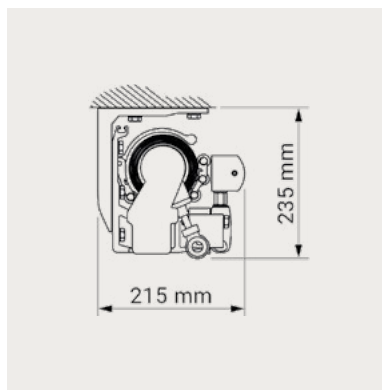

TERASSSMARKIS MODELL J

Fischer[®]

TERASSMARKIS MODELL J

Väggmontage

Takmontage

Väggmontage med tak

Spärrmontering lodrätt

Traditionell öppen markis med kappa. Kassett kan väljas till om markisen är exponerad för väder och vind. Monteringspunkter är flexibla.

SPECIFIKATIONER

KASSETT Levereras utan kassett- dock kan kassett väljas till.

FÖRBOM Extruderat aluminium med kappa.

ARM Extruderat aluminium, arm med förbehandlad vajer.

PROFILFÄRG Standard 9010 vit, 9006 silvergrå, 1015 beige, 8014 brun och 71319 grafit struktur.

MARKISDUK 100% akryl. Kulör, se kollektion.

BETJÄNING Kontakt, fjärrstyrning eller vridstång.

DIMENSIONER Bredd: Upp till 530 cm med 2 armar. Upp till 650 cm med 3 armar.
Utfall: 160/210/260/310/360 cm.