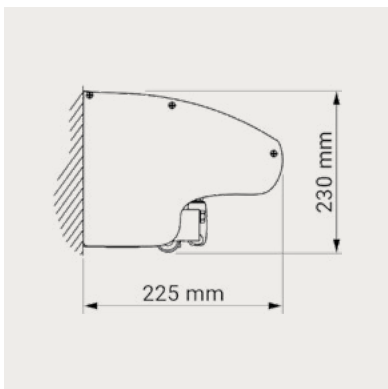

TERASSSMARKIS MODELL J

Fischer[®]

TERASSMARKIS MODELL J

Väggmontage

Takmontage

Väggmontage med tak

Spärrmontering lodrätt

Traditionell öppen markis med kappa. Kassett kan väljas till om markisen är exponerad för väder och vind. Monteringspunkter är flexibla.

SPECIFIKATIONER

KASSETT Levereras utan kassett- dock kan kassett väljas till.

FÖRBOM Extruderat aluminium med kappa.

ARM Extruderat aluminium, arm med förbehandlad vajer.

PROFILFÄRG Standard 9010 vit, 9006 silvergrå, 1015 beige, 8014 brun och 71319 grafit struktur.

MARKISDUK 100% akryl. Kulör, se kollektion.

BETJÄNING Kontakt, fjärrstyrning eller vridstång.

DIMENSIONER Bredd: Upp till 530 cm med 2 armar. Upp till 650 cm med 3 armar.
Utfall: 160/210/260/310/360 cm.