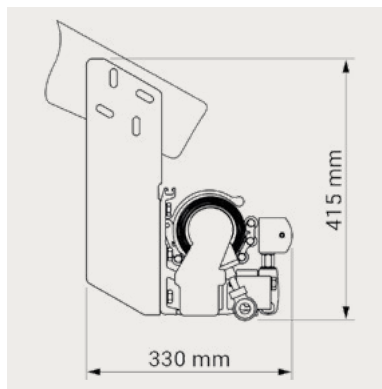

TERASSSMARKIS MODELL J

Fischer[®]

TERASSMARKIS MODELL J

Väggmontage

Takmontage

Väggmontage med tak

Spärrmontering lodrätt

Traditionell öppen markis med kappa. Kassett kan väljas till om markisen är exponerad för väder och vind. Monteringspunkter är flexibla.

SPECIFIKATIONER

KASSETT Levereras utan kassett- dock kan kassett väljas till.

FÖRBOM Extruderat aluminium med kappa.

ARM Extruderat aluminium, arm med förbehandlad vajer.

PROFILFÄRG Standard 9010 vit, 9006 silvergrå, 1015 beige, 8014 brun och 71319 grafit struktur.

MARKISDUK 100% akryl. Kulör, se kollektion.

BETJÄNING Kontakt, fjärrstyrning eller vridstång.

DIMENSIONER Bredd: Upp till 530 cm med 2 armar. Upp till 650 cm med 3 armar.
Utfall: 160/210/260/310/360 cm.