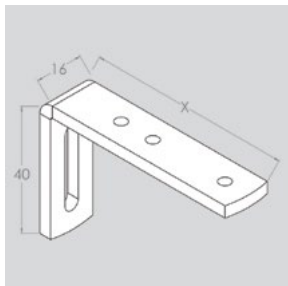

PROFIL 2014

20 MM

14 MM

Fischer[®]

TILLBEHÖR

Ändstycke

Snörlås

Förarm

Förare

Snöre 3,5 mm

Andra tillbehör: På förfrågan

MONTERING

Vinkel till väggmontering
X= 3,5,7,9,12,14,16,20 cm

SPECIFIKATIONER

SKENA Extruderad aluminium.

DIMENSIONER Bredd 20 mm, höjd 14 mm.