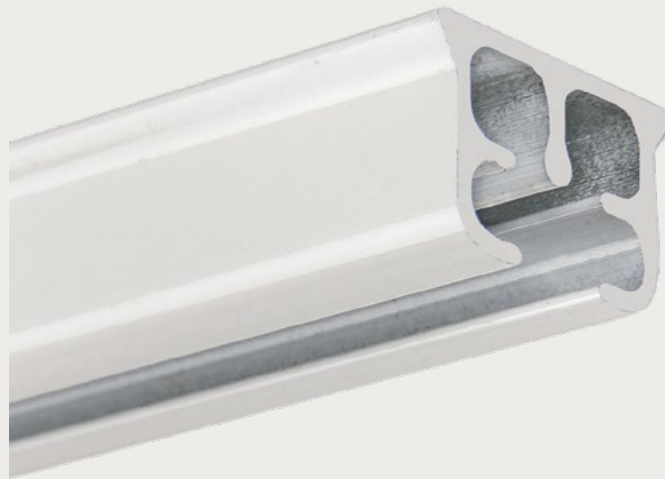

PROFIL 2014

20 MM

14 MM

Fischer[®]

TILLBEHÖR

Ändstycke

Snörlås

Förarm

Förare

Snöre 3,5 mm

Andra tillbehör: På förfrågan

MONTERING

Vinkel till väggmontering
X= 3,5,7,9,12,14,16,20 cm

SPECIFIKATIONER

SKENA Extruderad aluminium.

DIMENSIONER Bredd 20 mm, höjd 14 mm.

PROFILFÄRG Standard RAL 9010. RAL specialfärg kan utföras.

MAX BREDD 6 meter (beroende på tygvikt).

FÖRLÄNGNING Med kopplingar.

GARDINVIKT Lätt till mellantung.

BETJÄNING Snördrag.