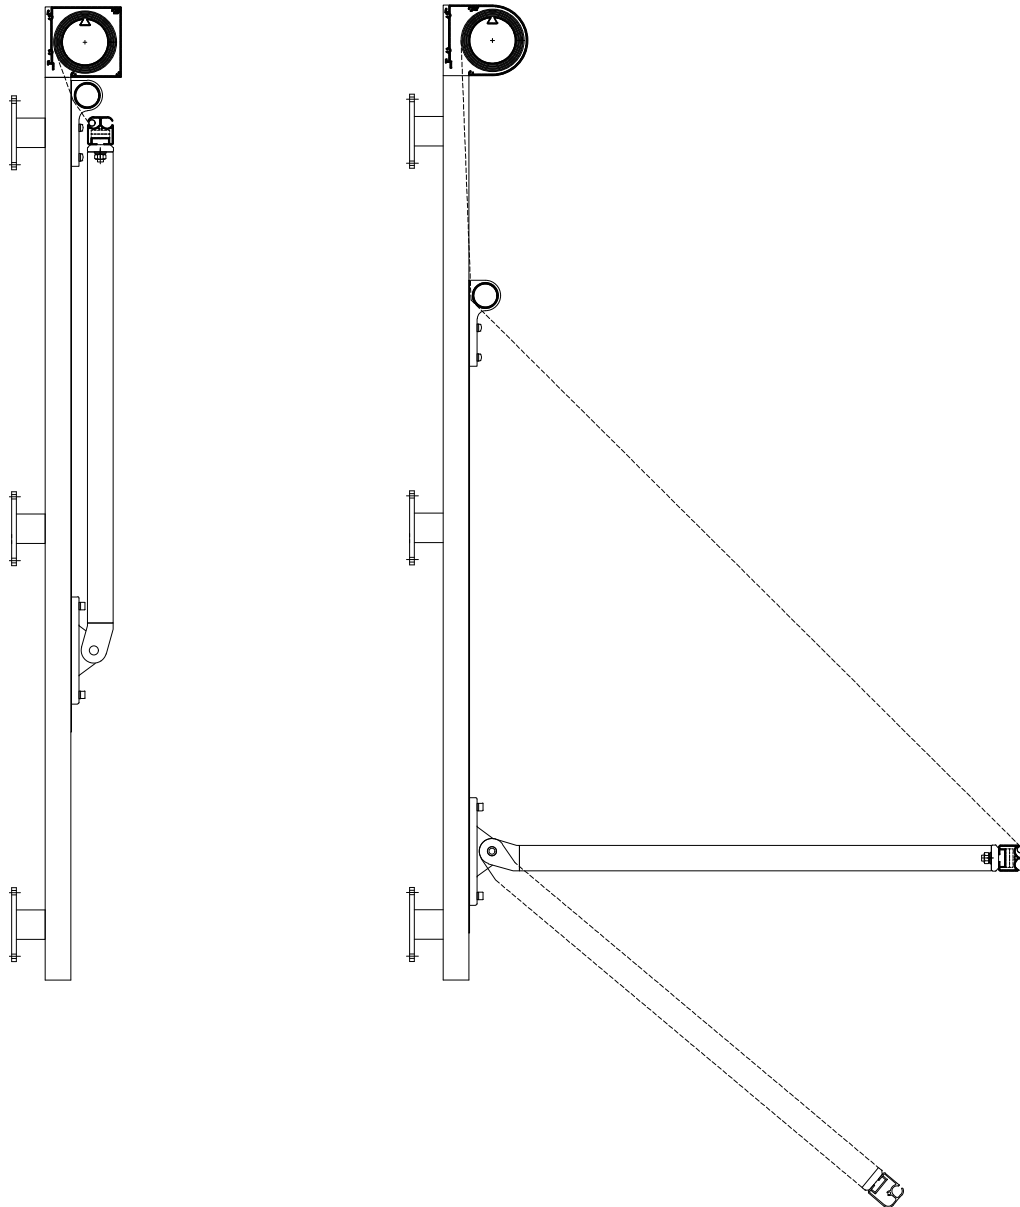

MARKISOLETTE SYSTEM 95

Fischer[®]

MARKISOLETTE SYSTEM 95

SPECIFIKATIONER

KASSETT Strängpressad aluminium, fyrkantig eller D-formad, 95 mm.

FRONTPROFIL Strängpressad aluminium, 35 x 38 mm.

SIDOSTYRNINGSPROFIL Strängpressad aluminium, 31 x 35. Fallarmar 22 x 33 mm, med inbyggda fjädrar. Armlängd alltid 70 cm.

VÄGLEDANDE DIMENSIONER Motordrift: Max. bredd 200 cm max. höjd 180 cm.
Den maximala bredden kan på en motoriserad installation utökas genom seriekoppling av flera markiser.

Fischer[®]