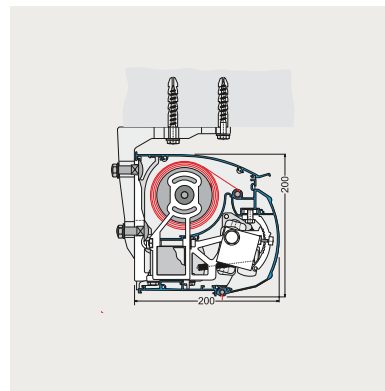

# TERRASSEMARKISE MODEL F

*Fischer*<sup>®</sup>

# TERRASSEMARIKISE MODEL F

Vægmontage

Spærmontage lodret

Loftmontage

Robust kassettemarkise med alufrontpanel, til mellemstore og store markiser. Kan laves med stort udfald og flere markiser sammenkoblet. Monteringspunkter er fleksible.

## SPECIFIKATIONER

---

KASSETTE Ekstruderet aluminium, 200 x 200 mm (H x B).

---

FORBOM Ekstruderet aluminium.

---

ARME Ekstruderet aluminium, armløst med coatede wirer.

---

PROFILFARVE Standard hvid eller eloxeret/grå.  
RAL-specialfarve kan udføres.

---

DUG 100% acryl. Farve i henhold til kollektion.

---

BETJENING Kontakt, fjernbetjening eller drejestang.

---

DIMENSIONER Bredde: Op til 650 cm med 2 arme.  
Udfald: 150/200/250/300/350 cm.