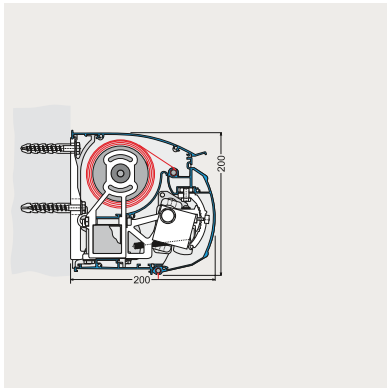

# TERRASSEMARIKISE MODEL F

Vægmontage

Spærmontage lodret

Loftmontage

Robust kassettemarkise med alufrontpanel, til mellemstore og store markiser. Kan laves med stort udfald og flere markiser sammenkoblet. Monteringspunkter er fleksible.

## SPECIFIKATIONER

---

KASSETTE Ekstruderet aluminium, 200 x 200 mm (H x B).

---

FORBOM Ekstruderet aluminium.

---

ARME Ekstruderet aluminium, armløst med coatede wirer.

---

PROFILFARVE Standard hvid eller eloxeret/grå.  
RAL-specialfarve kan udføres.

---

DUG 100% acryl. Farve i henhold til kollektion.

---

BETJENING Kontakt, fjernbetjening eller drejestang.

---

DIMENSIONER Bredde: Op til 650 cm med 2 arme.  
Udfald: 150/200/250/300/350 cm.