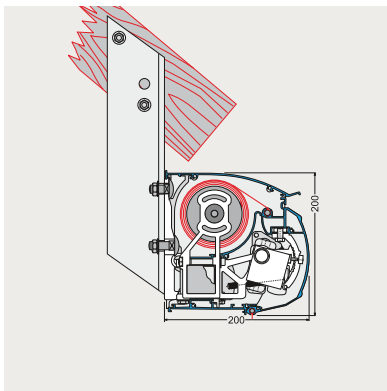

# TERRASSEMARIKISE MODEL F

Vægmontage

Spærmontage lodret

Loftmontage

Robust kassettemarkise med alufrontpanel, til mellemstore og store markiser. Kan laves med stort udfald og flere markiser sammenkoblet. Monteringspunkter er fleksible.

## SPECIFIKATIONER

---

KASSETTE Ekstruderet aluminium, 200 x 200 mm (H x B).

---

FORBOM Ekstruderet aluminium.

---

ARME Ekstruderet aluminium, armløst med coatede wirer.

---

PROFILFARVE Standard hvid eller eloxeret/grå.  
RAL-specialfarve kan udføres.

---

DUG 100% acryl. Farve i henhold til kollektion.

---

BETJENING Kontakt, fjernbetjening eller drejestang.

---

DIMENSIONER Bredde: Op til 650 cm med 2 arme.  
Udfald: 150/200/250/300/350 cm.