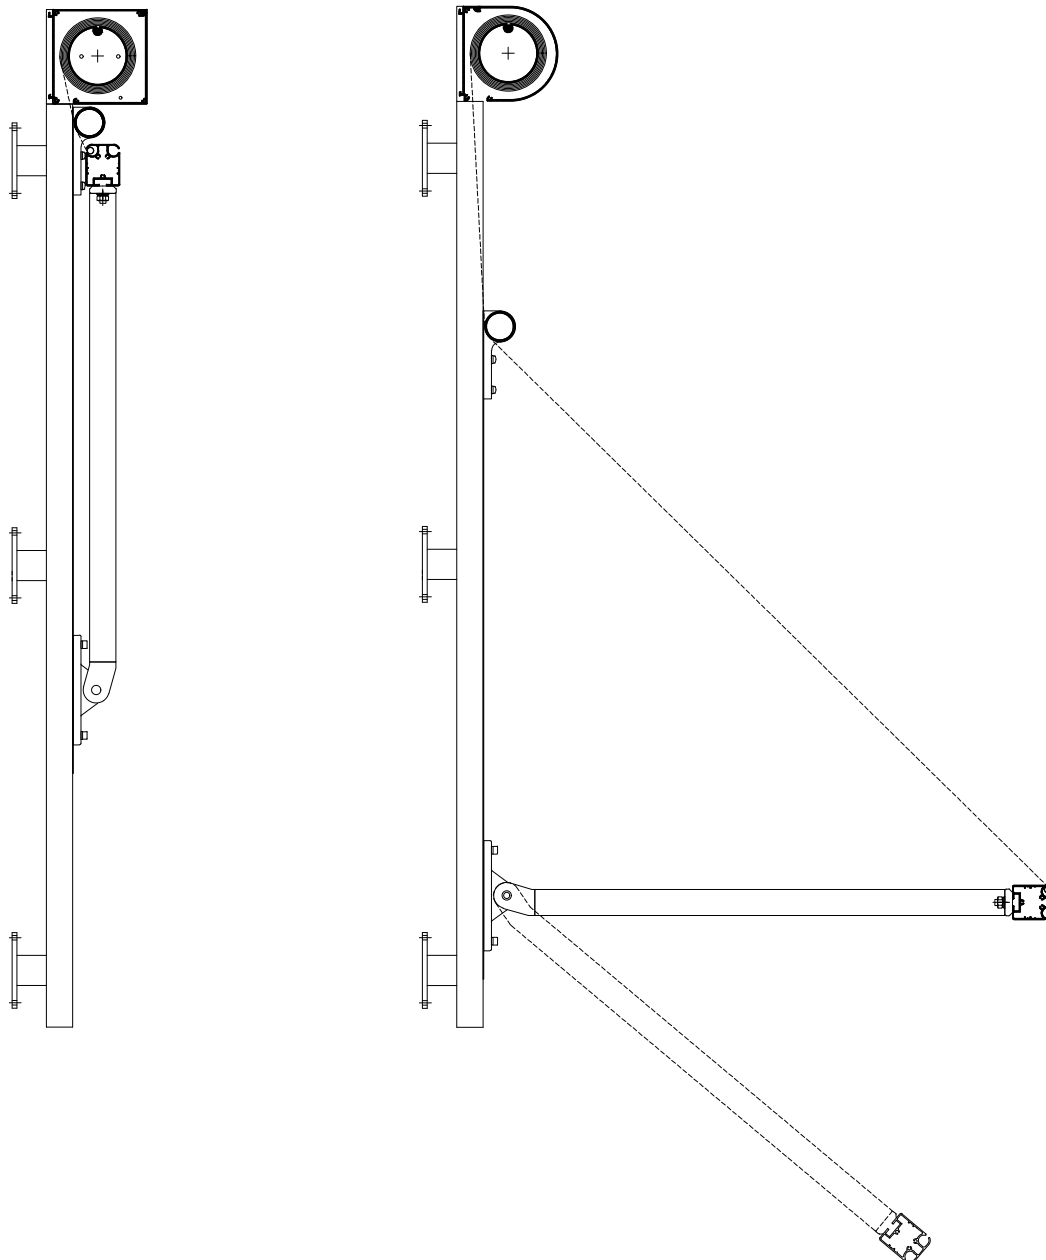

# MARKISOLETTE SYSTEM 125

*Fischer*<sup>®</sup>

## MARKISOLETTE SYSTEM 125

### SPECIFIKATIONER

KASSETT Strängpressad aluminium, fyrkantig eller D-formad, 125 mm.

FRONTPROFIL Strängpressad aluminium, 55 x 45 mm.

SIDOSTYRNINGSPROFIL Strängpressad aluminium, 31 x 35. Fallarmar 22 x 33 mm, med inbyggda fjädrar. Armlängd alltid 70 cm.

VÄGLEDANDE DIMENSIONER Motordrift: Max. bredd 320 cm max. höjd 300 cm.  
Den maximala bredden kan på en motoriserad installation utökas genom seriekoppling av flera markiser.