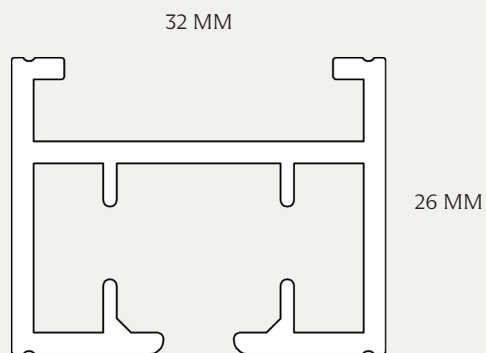

# PROFIL 3226

*Fischer*<sup>®</sup>

TILBEHØR

Loftbeslag

Rulleglider

Vinkel til vægmontering  
Ekstra kraftig

Øvrigt tilbehør: På forespørgsel.

SPECIFIKATIONER

SKINNE	Ekstruderet aluminium.			
DIMENSIONER	Bredde 32 mm, højde 26 mm.			
PROFILFARVE	Standard RAL 9010 eller sølv. RAL specialfarve kan udføres.			
MAKS. BREDDE	16 meter (afh. af stofvægt). Se bæreevne.			
ØGNING	Med sameled.			
BETJENING	Manuel via kædeetræk eller motoriseret			
GARDINVÆGT	Mellemtunge til tunge.			
MIN. BUKKERADIUS	35 cm, 50 cm for motorisering.			
BÆREEVNE MANUEL KÆDETRÆK*	Længde 6 m: 20 kg.			
BÆREEVNE 30W MOTOR*	Længde 6 m: 40 kg	længde 10 m: 35 kg	længde 12 m: 30 kg	længde 16 m: 25 kg.
BÆREEVNE 45W MOTOR*	Længde 6 m: 45 kg	længde 10 m: 40 kg	længde 12 m: 35 kg	længde 16 m: 30 kg.
BÆREEVNE 60W MOTOR*	Længde 6 m: 60 kg	længde 10 m: 50 kg	længde 12 m: 40 kg	længde 16 m: 30 kg.
BÆREEVNE 30W TANDEM MOTOR*	Længde 6 m: 50 kg	længde 10 m: 45 kg	længde 12 m: 35 kg	længde 16 m: 30 kg.
BÆREEVNE 45W TANDEM MOTOR*	Længde 6 m: 60 kg	længde 10 m: 55 kg	længde 12 m: 40 kg	længde 16 m: 35 kg.

\*Lige skinne. Ved bukkede og valsede stænger reduceres kapaciteten.