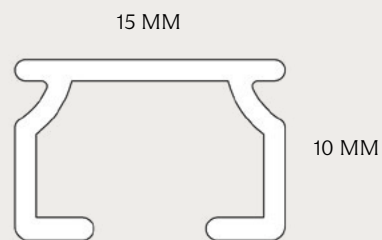

PROFIL 1510

Fischer[®]

TILLBEHÖR

Glid på sträng med 10 st.

Vridstopp

Glid på snöre

Stopp med skruv

Andra tillbehör: På förfrågan.

MONTERING

Vinkel till vägg montering
X= 3,5,7,9,12,14,16,20 cm

SPECIFIKATIONER

SKENA Extruderad aluminium.

DIMENSIONER Bredd 15 mm, höjd 10 mm.

PROFILFÄRG Standard RAL 9010, RAL 9005 eller silver. RAL specialfärg kan utföras.

MAX BREDD 6 meter (beroende på tygvikt).

FÖRLÄNGNING Inte lämplig.

GARDINVIKT Lätt.

MIN. BÖJNINGSRADIE 12 cm.