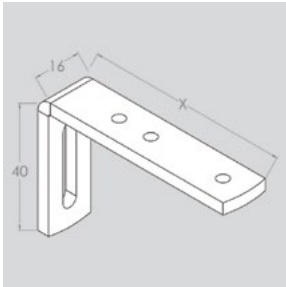

PROFIL 1510

Fischer[®]

TILLBEHÖR

Glid på sträng med 10 st.

Vridstopp

Glid på snöre

Stopp med skruv

Andra tillbehör: På förfrågan.

MONTERING

Vinkel till vägg montering
X= 3,5,7,9,12,14,16,20 cm

SPECIFIKATIONER

SKENA Extruderad aluminium.

DIMENSIONER Bredd 15 mm, höjd 10 mm.

PROFILFÄRG Standard RAL 9010, RAL 9005 eller silver. RAL specialfärg kan utföras.

MAX BREDD 6 meter (beroende på tygvikt).

FÖRLÄNGNING Inte lämplig.

GARDINVIKT Lätt.

MIN. BÖJNINGSRADIE 12 cm.