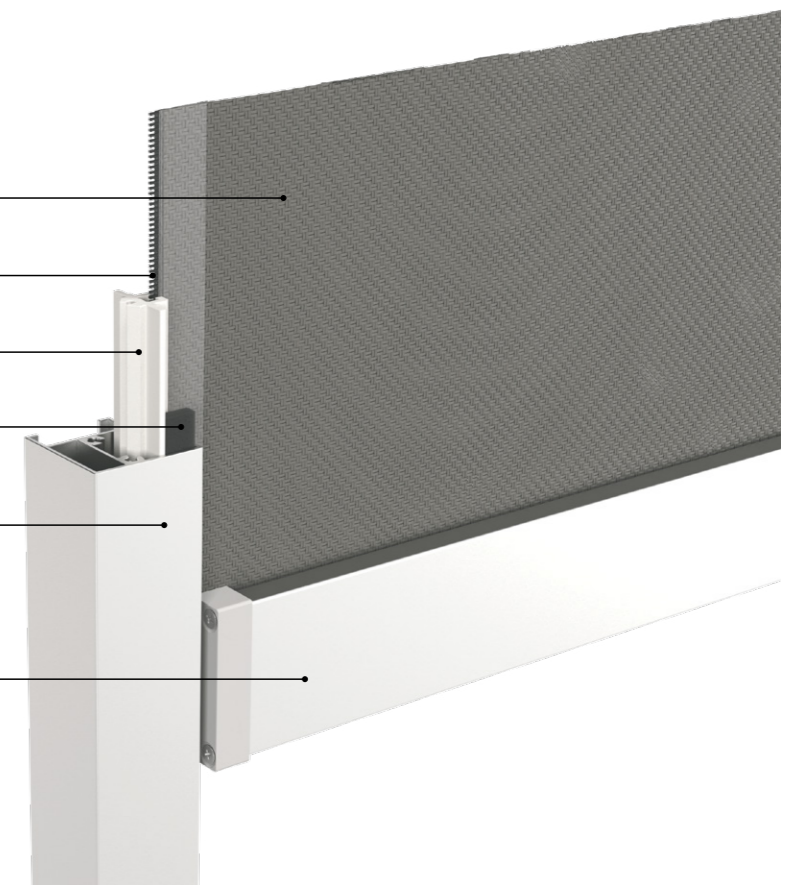

DET VINDSTABILE OG ENERGIEFFEKTIVE VALG

Avanceret, funktionel, stabil og æstetisk: Fischers Screen Zip står for mere end optimeret solafskærmning. Med Screen Zip kan du nyde en uforstyrret udsigt, begrænset indkig, dagslys og ikke mindst et generelt godt indeklima.

Takket være dugens tætte vævning kan en Screen Zip blokere op til 90% af solens varme uden at kompromittere dagslyset udefra.

Screen Zip fås i mange forskellige størrelser og kan skræddersyes til enhver bygning og behov. For eksempel med vores indbyggede specialløsning, som kan integreres direkte i facadekonstruktionen uden at gå på kompromis med en bygnings arkitektur.

HØJKVALITETS SCREEN DUG

VINDSTABIL ZIP-FUNKTION (LYNLÅS)

KUNSTSTOFPROFIL TIL FASTGØRELSE AF LYNLÅS

VIBRATIONSDÆMPENDE NEOPRENKLODS

SIDESTYR

BUNDSKINNE