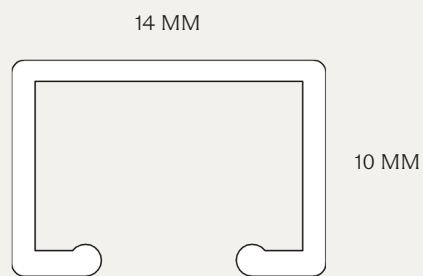

PROFIL 1410

Fischer[®]

TILBEHØR

Stopper med skrue

Glider på streng med 10 stk.

Vridstopper

Glider på snor

Øvrigt tilbehør: På forespørgsel

SPECIFIKATIONER

SKINNE Ekstruderet aluminium

DIMENSIONER Bredde 14 mm, højde 10 mm

PROFILFARVE Standard RAL 9010 eller sølv. RAL specialfarve kan udføres

MAKS. BREDDE 6 meter (afh. af stofvægt)

ØGNING Ikke egnet