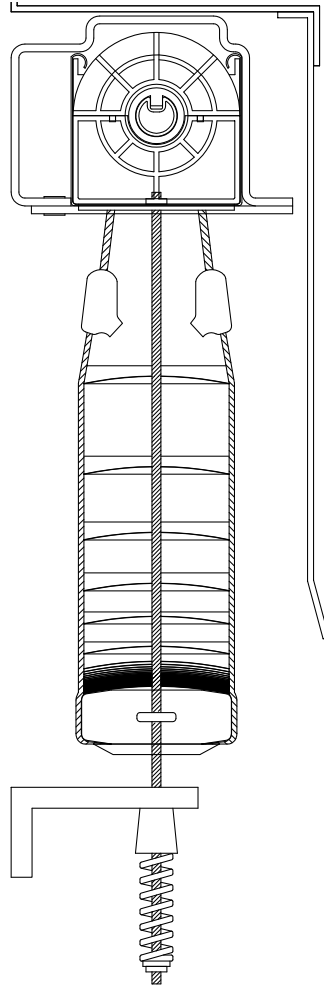

FASADE PERSIENNE SYSTEM 50

Fischer[®]

SPESIFIKASJONER

OVERKASSE	Valset stål, galvanisert, 57 x 51 mm.	
BUNNLIST	Ekstrudert aluminium, 50 x 18 mm.	
SIDESTYRING	Rustfri stålwire, 2,3 mm.	
PROFILFARGE	Standard eloksert. RAL spesialfarge kan bestilles.	
BETJENING	Snortrekk, vristang eller 230V motor.	
LAMELLER	Valset aluminium 50 mm. Farge i henhold til kolleksjonen.	
DEKK-KASSE	Standard eloksert aluminiumsplate eller utformet etter forespørsel.	
VEILEDENDE DIMENSJONER	Snor:	Maks. bredde 240 cm maks. høyde 250 cm.
	Vristang innv:	Maks. bredde 300 cm maks. høyde 300 cm.
	Motorisert:	Maks. bredde 300 cm maks. høyde 300 cm.
	Maksimum bredde kan ved motoriserte anlegg økes ved seriekobling av flere anlegg.	