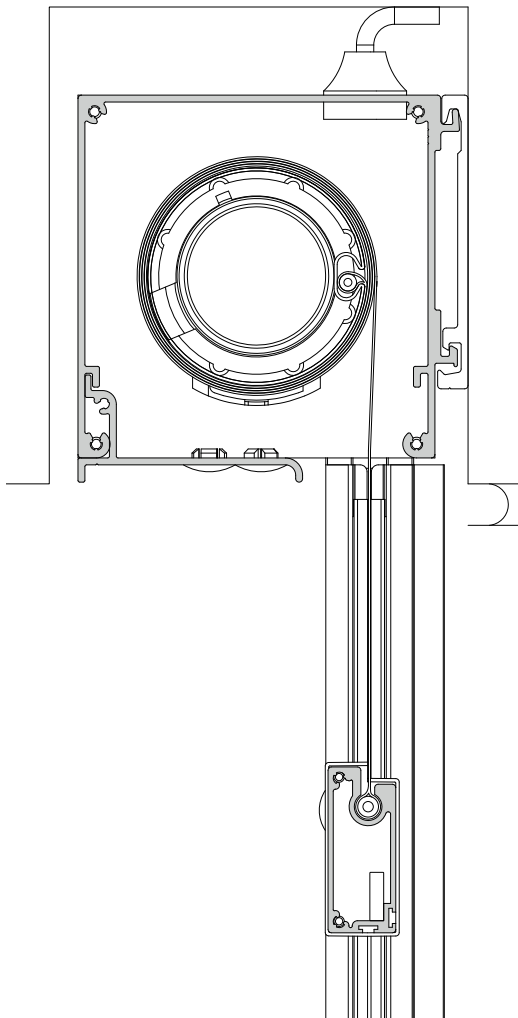

# SCREEN ZIP SZ 105 i

*Fischer*<sup>®</sup>

## SCREEN ZIP SZ 105 i

### SPECIFIKATIONER

KASSETTE Ekstruderet aluminium, firkantet, H: 112 mm, D: 114 mm.

BUNDLISTE Ekstruderet aluminium, 20 x 48 mm.

SIDELISTE Ekstruderet aluminium, 35 x 34 mm.

PROFILFARVE ANODISERET: Natur, HVID: RAL 9010 glans 70, HVID: RAL 9010 struktur, SORT: RAL 9005 glans 70, SORT: RAL 9005 struktur eller ANTRACIT: Noir 2100 Sable. RAL-specialfarve kan udføres.

DUG PVC-belagt glasfiber. Farve i henhold til kollektion.

BETJENING 230V motor.

MONTERING Beslag eller selvbærende.

VEJLEDENDE DIMENSIONER Motorbetjening:  
Maks. bredde 300 cm maks. højde 330 cm.