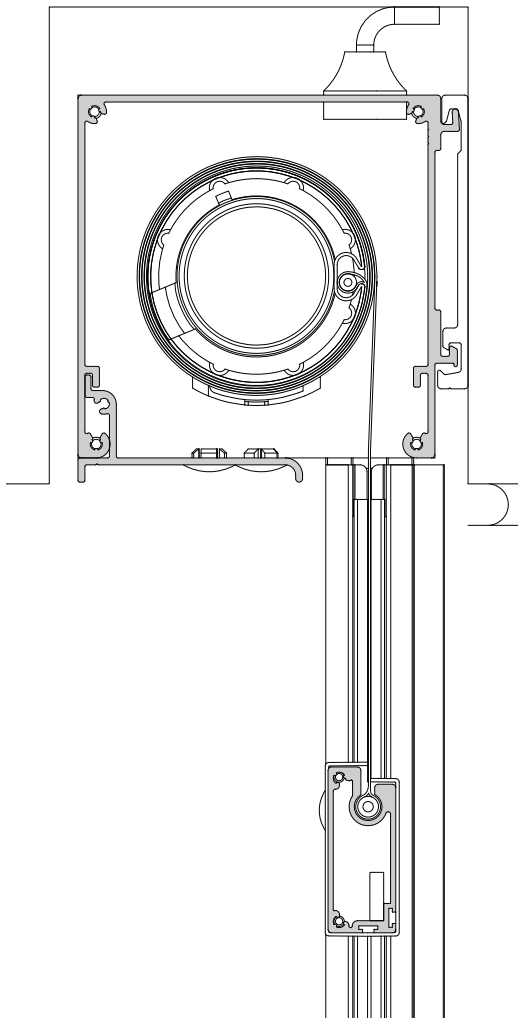

SCREEN ZIP SZ 105 i

Fischer[®]

SCREEN ZIP SZ 105 i

SPECIFIKATIONER

KASSETT Strängpressad aluminium, fyrkantig, H: 112 mm, D: 114 mm.

BOTTENLIST Strängpressad aluminium, 20 x 48 mm.

SIDOLISTER Strängpressad aluminium, 35 x 34 mm.

BETJÄNING 230 V motor.

MONTERING Beslag eller självbärande

VÄGLEDANDE DIMENSIONER Motordrift:
Max. bredd 300 cm max. höjd 330 cm.