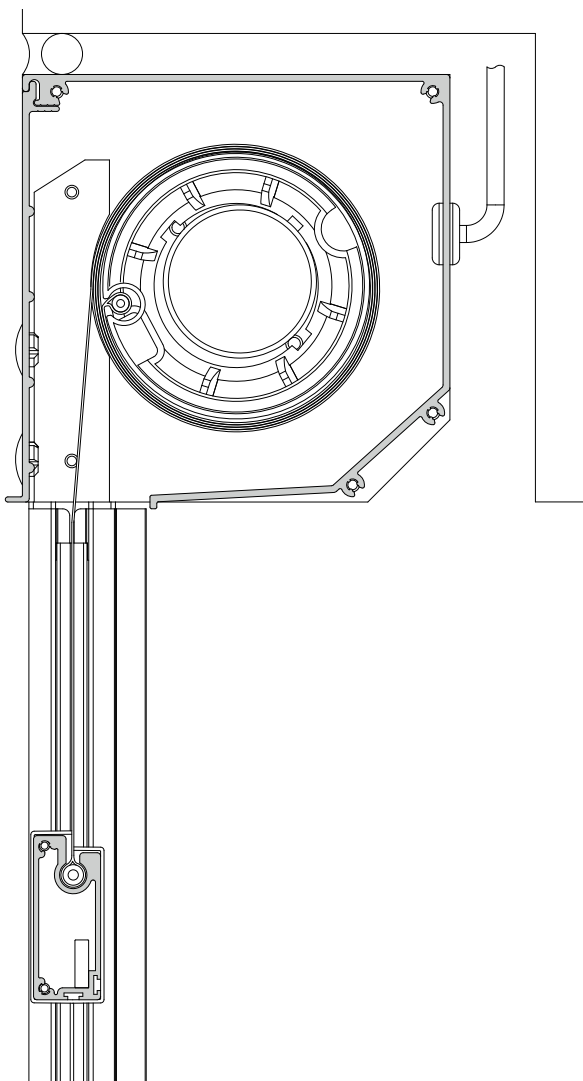

SCREEN ZIP SZ 125 ov

Fischer[®]

SCREEN ZIP SZ 125 ov

SPECIFIKATIONER

KASSETTE	Ekstruderet aluminium, Firkantet, H: 125 mm, D: 125 mm. Åbnes for service på fronten. Kassetten monteres over vinduet.
BUNDLISTE	Ekstruderet aluminium, 20 x 48 mm.
SIDELISTE	Ekstruderet aluminium, 35 x 34 mm.
PROFILFARVE	ANODISERET: Natur, HVID: RAL 9010 glans 70, HVID: RAL 9010 struktur, SORT: RAL 9005 glans 70, SORT: RAL 9005 struktur eller ANTRACIT: Noir 2100 Sable. RAL-specialfarve kan udføres.
DUG	PVC-belagt glasfiber. Farve i henhold til kollektion.
BETJENING	230V motor.
MONTERING	Selvbærende.
VEJLEDENDE DIMENSIONER	Motorbetjening: Maks. bredde 350 cm maks. højde 350 cm maks. areal: 16 kvm.