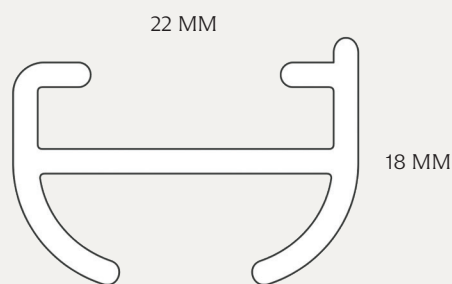

PROFIL 2218

Fischer[®]

TILBEHØR

Glider på streng med 10 stk.

Vridstopper

Glider på snor

Endekapsel

Beslag

SPECIFIKATIONER

SKINNE Ekstruderet aluminium.

DIMENSIONER Bredde 22 mm, højde 18 mm.

PROFILFARVE Standard hvid RAL 9016 eller sort RAL 9005.

MAKS. BREDDE 6 meter (afh. af stofvægt).

ØGNING Ikke egnet.

GARDINVÆGT Let.