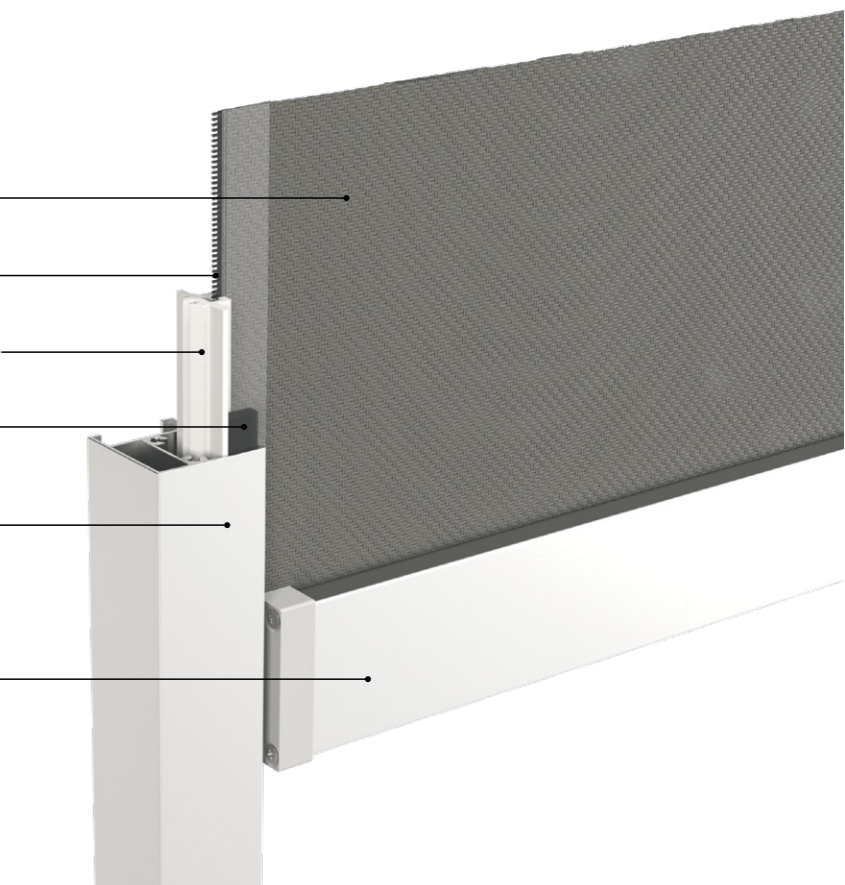

DET VINDSTABILE OG ENERGIEFFEKTIVE VALGET

Avansert, funksjonell og estetisk: Fischer sine Screen Zip representerer mer enn optimalisert solskjerming. Med Screen Zip kan du nyte en uforstyrret utsikt, begrenset innsyn, dagslys og ikke minst et generelt godt inn klima.

Takket være dukens tette vevning, kan en Screen Zip blokkere opptil 90 % av solens varme uten å kompromittere dagslyset utenfra.

Screen Zip er tilgjengelig i mange forskjellige størrelser og kan skreddersys til enhver bygning og behov. For eksempel med vår innebygde spesielløsning, som kan integreres direkte i fasadekonstruksjonen uten å gå på akkord med bygningens arkitektur.

HØYKVALITETS SCREEN DUK

VINDSTABIL ZIP-FUNKSJON (GLIDELÅS)

KUNSTSTOFFPROFIL FOR FESTING AV GLIDELÅS

VIBRASJONSDEMPENDE NEOPRENBLOKKER

SIDESKINNER

BUNNSKINNE

Fischer