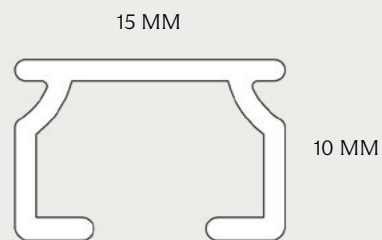

PROFIL 1510

Fischer[®]

TILBEHØR

Glider på streng med 10 stk.

Vridstopper

Glider på snor

Stopper med skrue

Øvrigt tilbehør: På forespørgsel

MONTERING

Vinkel til vægmontering
X= 3,5,7,9,12,14,16,20 cm

SPECIFIKATIONER

SKINNE	Ekstruderet aluminium.
DIMENSIONER	Bredde 15 mm, højde 10 mm.
PROFILFARVE	Standard RAL 9010, RAL 9005 eller sølv. RAL specialfarve kan udføres.
MAKS. BREDDE	6 meter (afh. af stofvægt).
ØGNING	Ikke egnet.
GARDINVÆGT	Let.
MIN. BUKKERADIUS	12 cm.