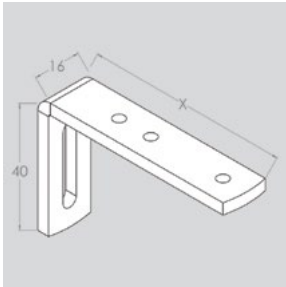

PROFIL 1510

Fischer[®]

TILBEHØR

Glider på streng med 10 stk.

Vridstopper

Glider på snor

Stopper med skrue

Øvrigt tilbehør: På forespørgsel

MONTERING

Vinkel til vægmontering
X= 3,5,7,9,12,14,16,20 cm

SPECIFIKATIONER

SKINNE	Ekstruderet aluminium.
DIMENSIONER	Bredde 15 mm, højde 10 mm.
PROFILFARVE	Standard RAL 9010, RAL 9005 eller sølv. RAL specialfarve kan udføres.
MAKS. BREDDE	6 meter (afh. af stofvægt).
ØGNING	Ikke egnet.
GARDINVÆGT	Let.
MIN. BUKKERADIUS	12 cm.